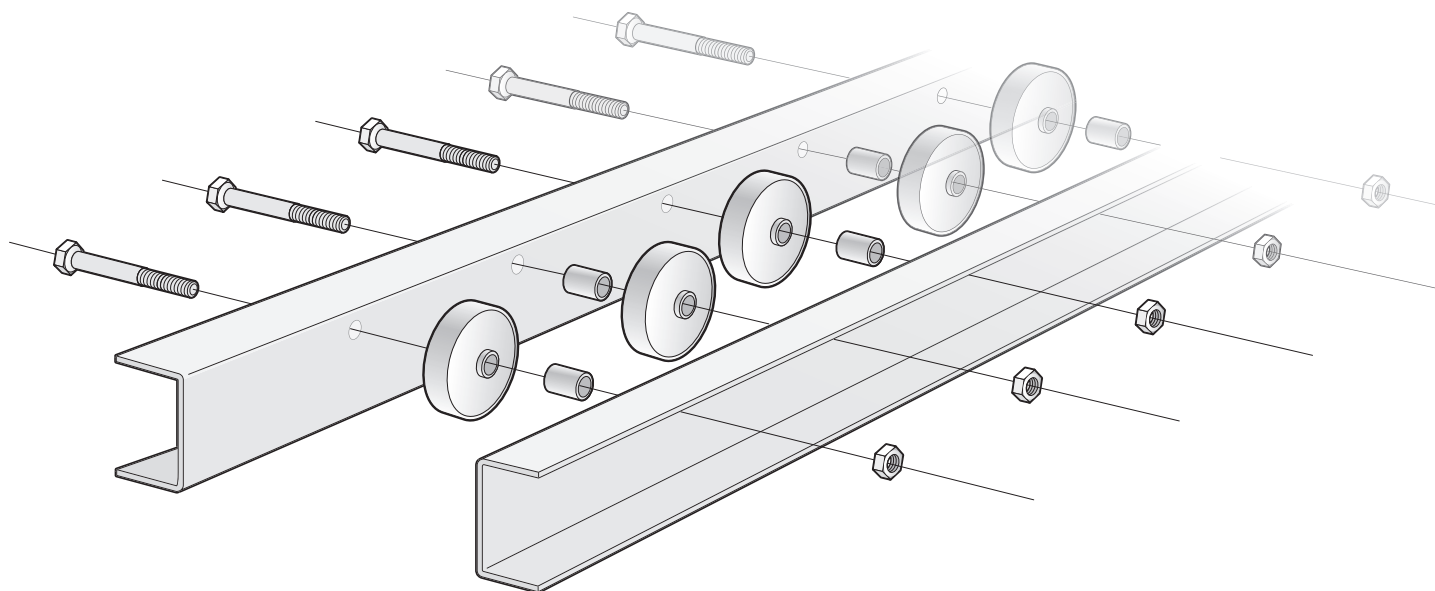

Längd 1000, 1500, 3000 mm
Rammontage

- 2 x rambalk
- 3 x distanshylsa
- 3 x skruv
- 6 x mutter

Placering distanshylsa

Hjulmontage

Hjulsats

- 1 x hjul
- 1 x hylsa
- 1 x skruv
- 1 x mutter

Hjulbana HL 2 11 färdigmonterad