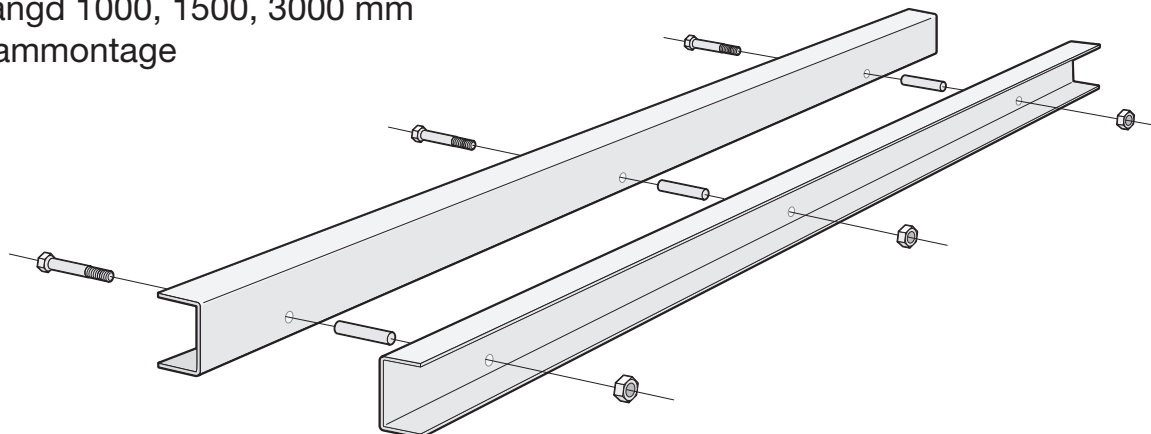

Längd 1000, 1500, 3000 mm
Rammontage

- 2 x rambalk
- 3 x distanshylsa
- 3 x skruv
- 6 x mutter

Placering distanshylsa

Hjulmontage

Hjulsats

- 1 x hjul
- 1 x hylsa
- 1 x skruv
- 1 x mutter

Hjulbana HL 2 11 färdigmonterad