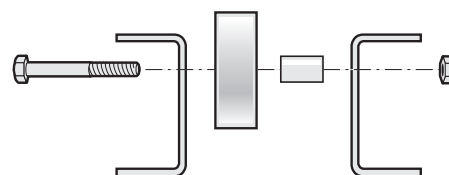

Längd 1000, 1500, 3000 mm
Rammontage

- 2 x rambalk
- 3 x distanshylsa
- 3 x skruv
- 6 x mutter

Placering distanshylsa

Hjulmontage

Hjulsats

- 1 x hjul
- 1 x hylsa
- 1 x skruv
- 1 x mutter

Hjulbana HL 2 11 färdigmonterad